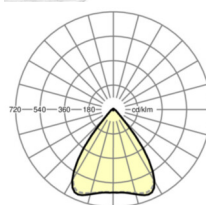

DEEP-LINK

<https://www.regiolux.de/ru/article/18630406600>

Ссылка	LED 10000lm 840
ηLB	100 %
Φ ↓/↑	98 % / 2 %
UGR поп./вдоль	19.7 / 19.8

Механика

цвет корпуса	белый стандартный для электротехники RAL 9016
размеры (LxWxH/DxH)	1531mm x 55mm x 37mm
вес (нетто)	1.9kg
Вид монтажа	сборка трековых систем

размеры

L	1531 mm	Длина
В	55 mm	Ширина
н	37 mm	Высота